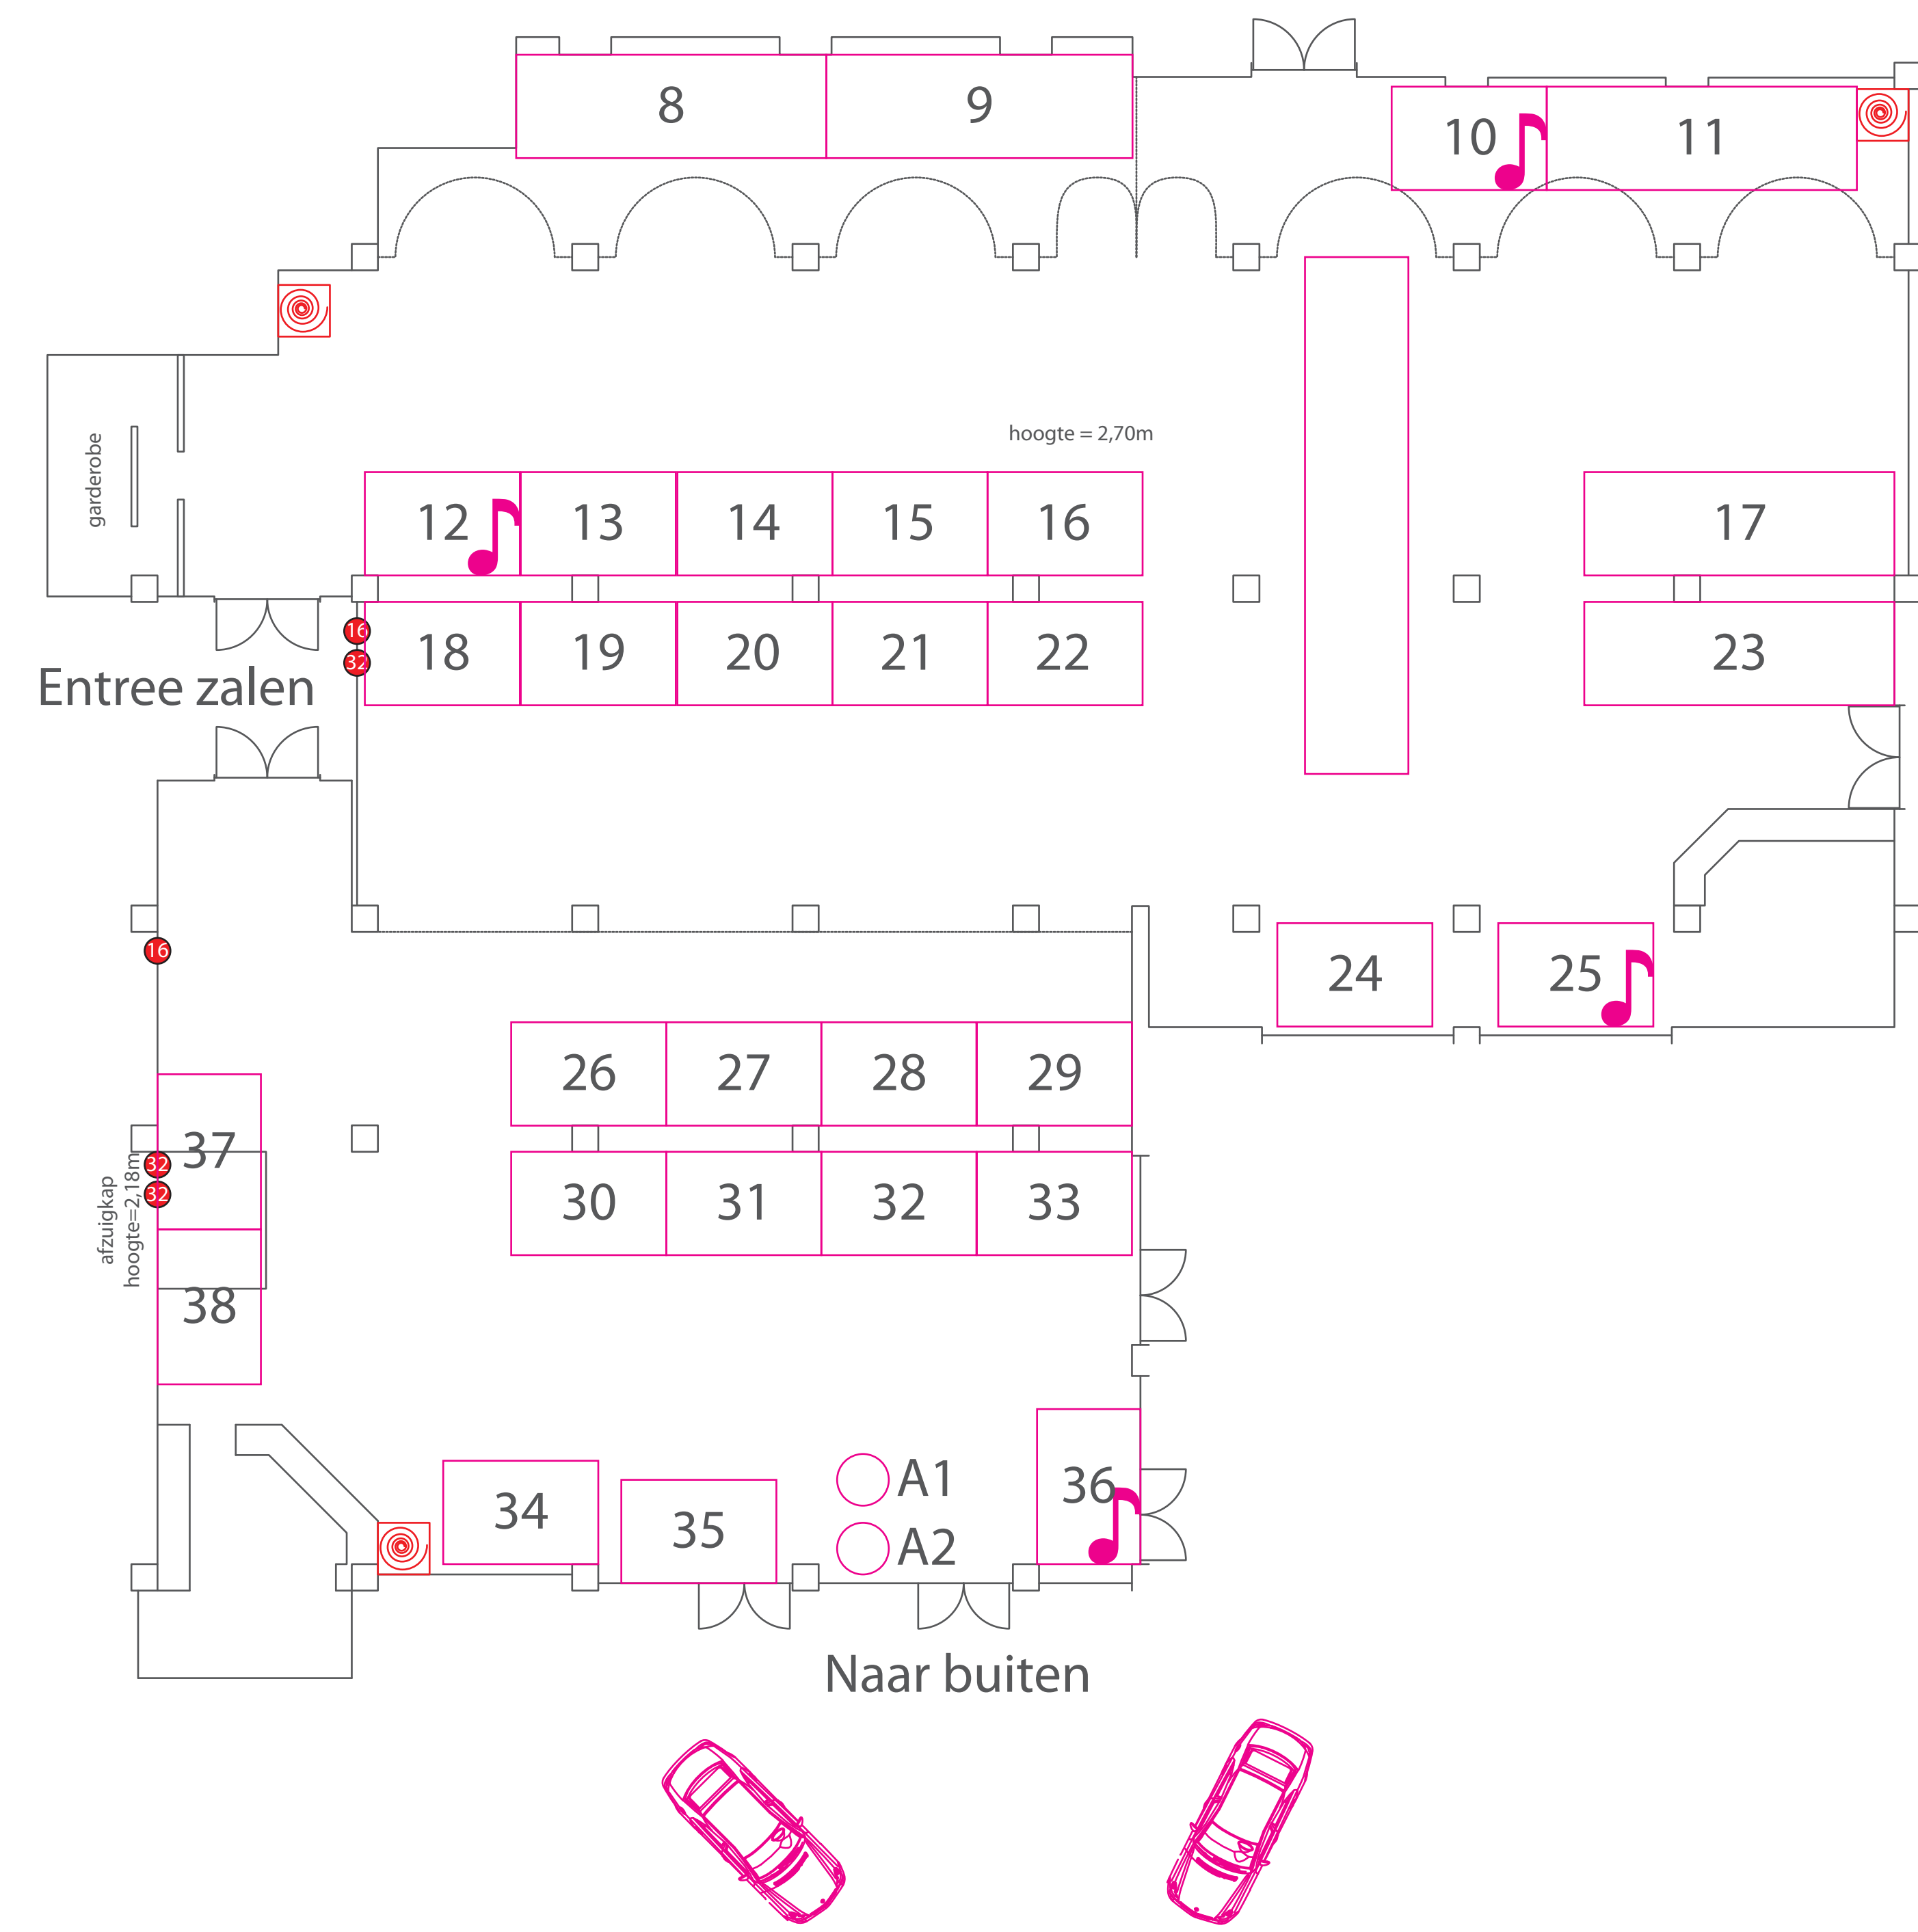

Souterain

Begane grond

Kasteel

🎵 = Gereserveerd voor muziekstands