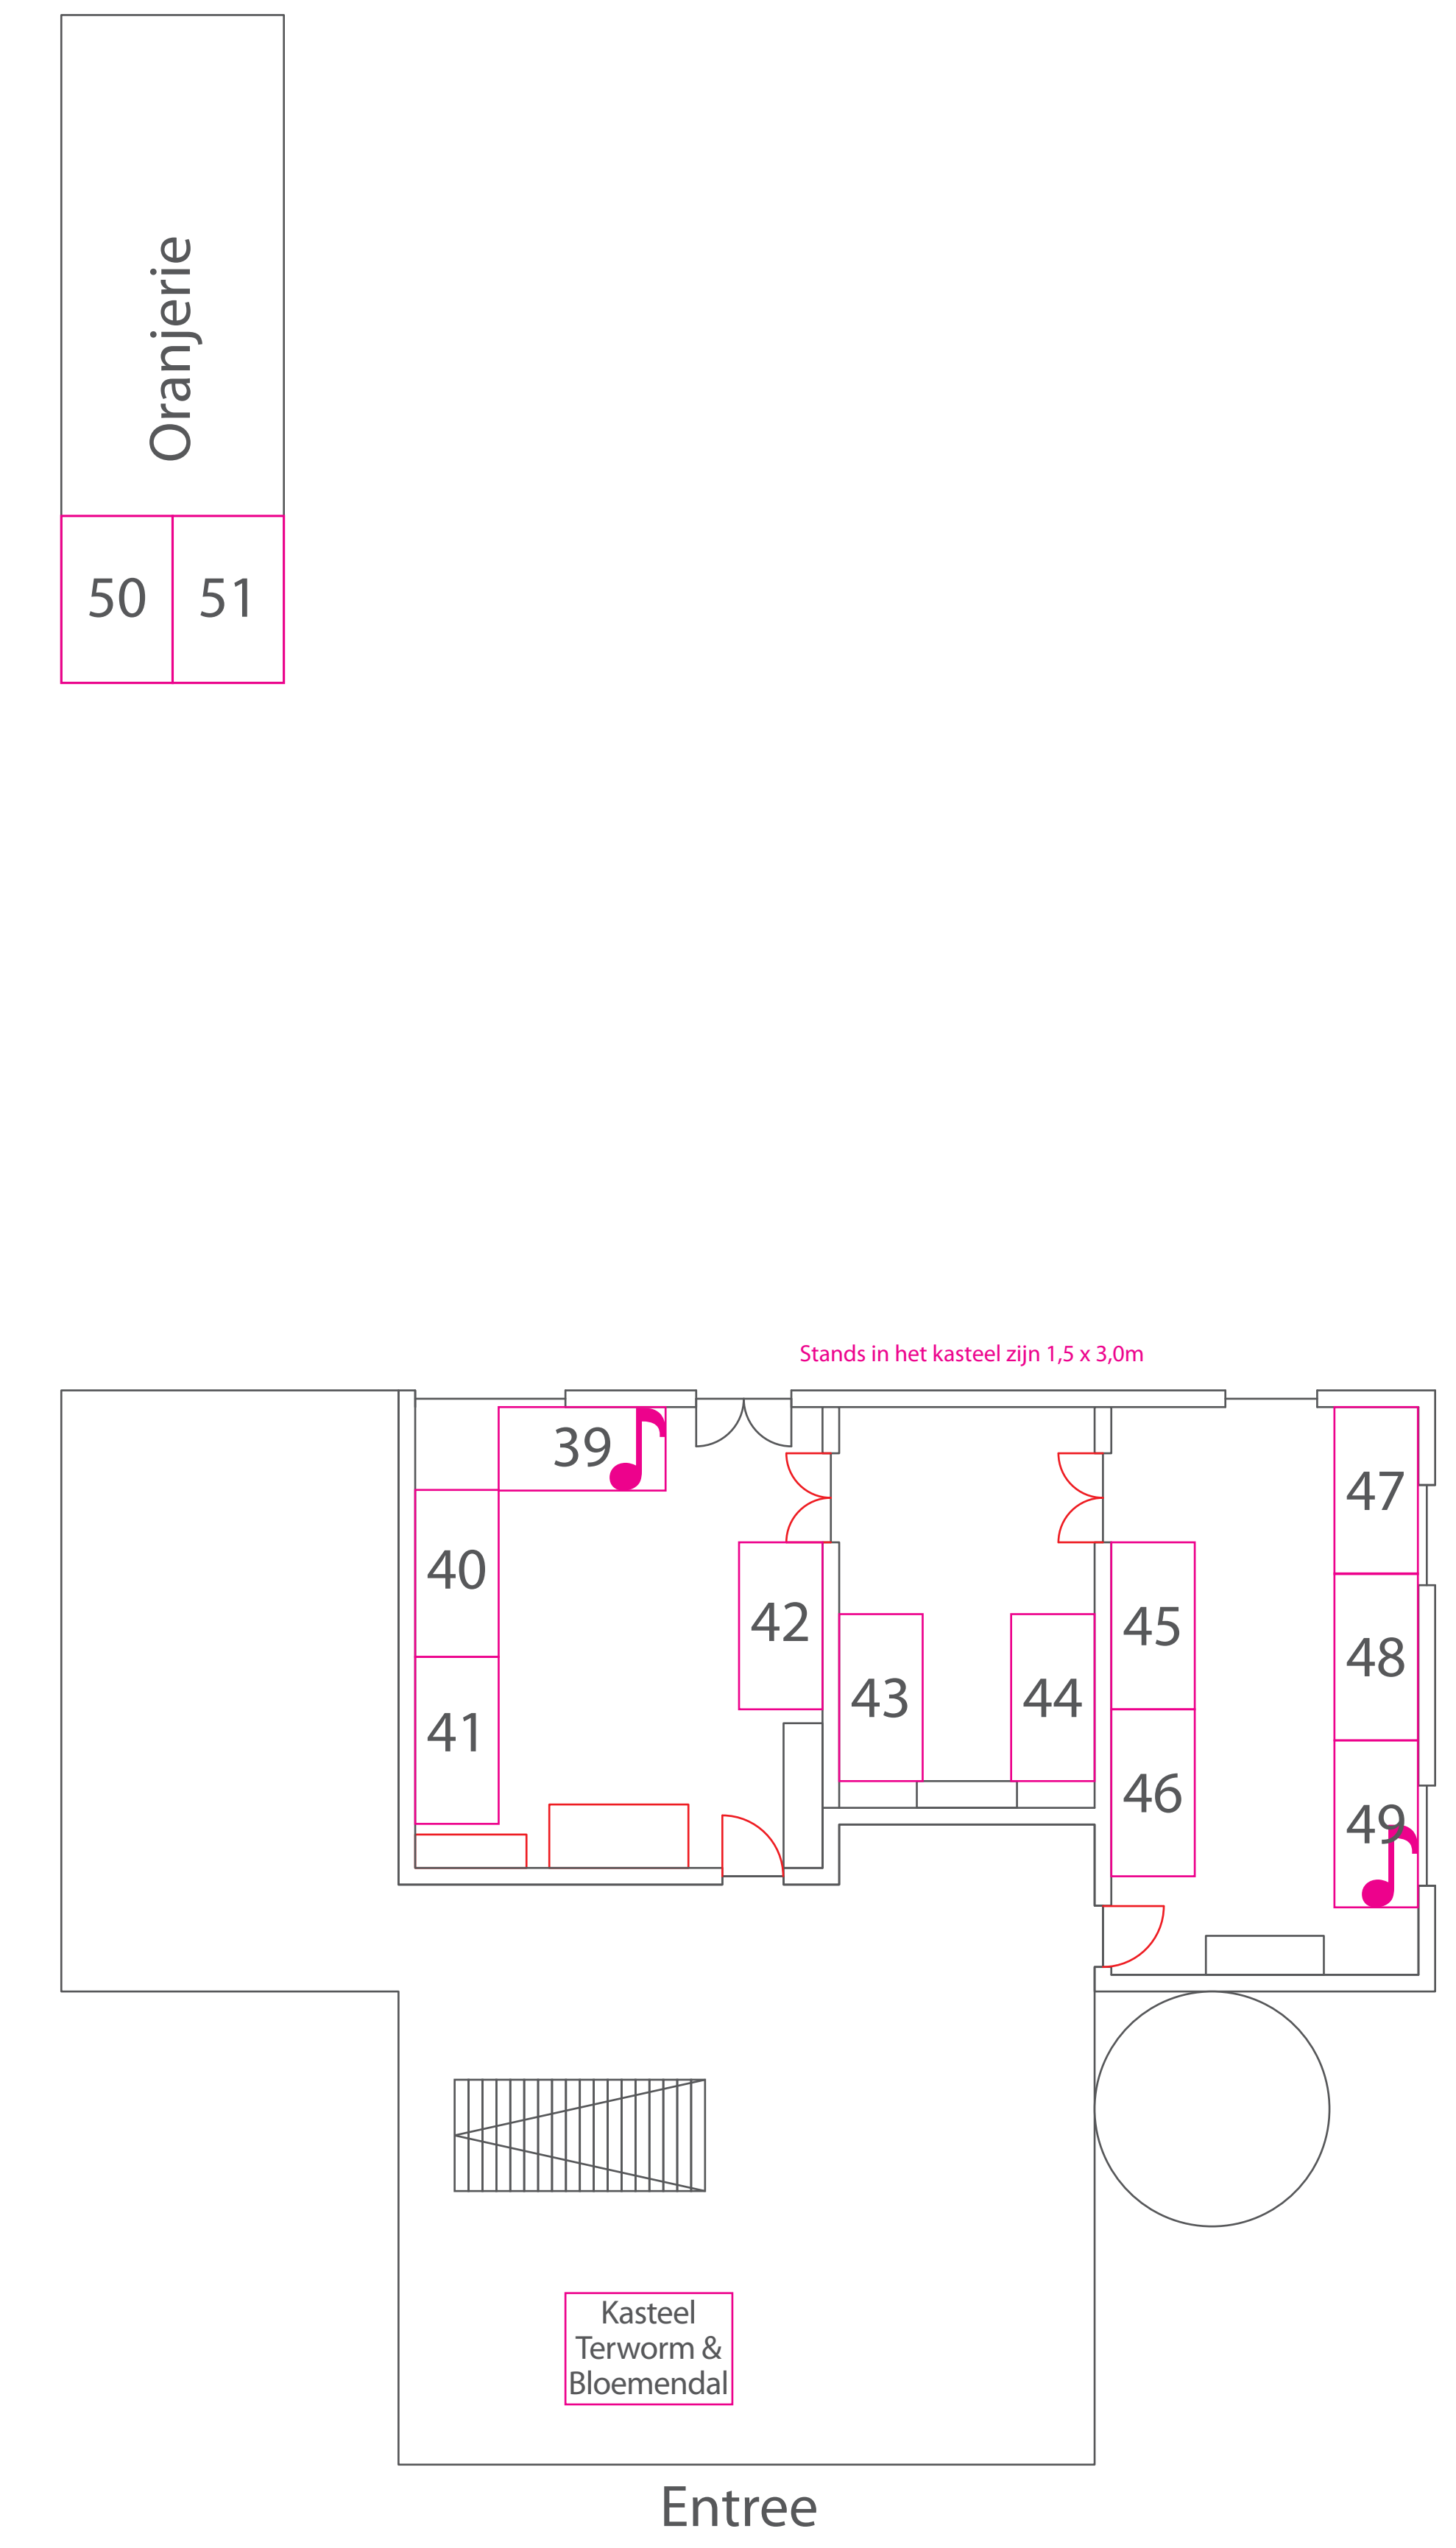

Souterain

Begane grond

Kasteel

🎵 = Gereserveerd voor muziekstands