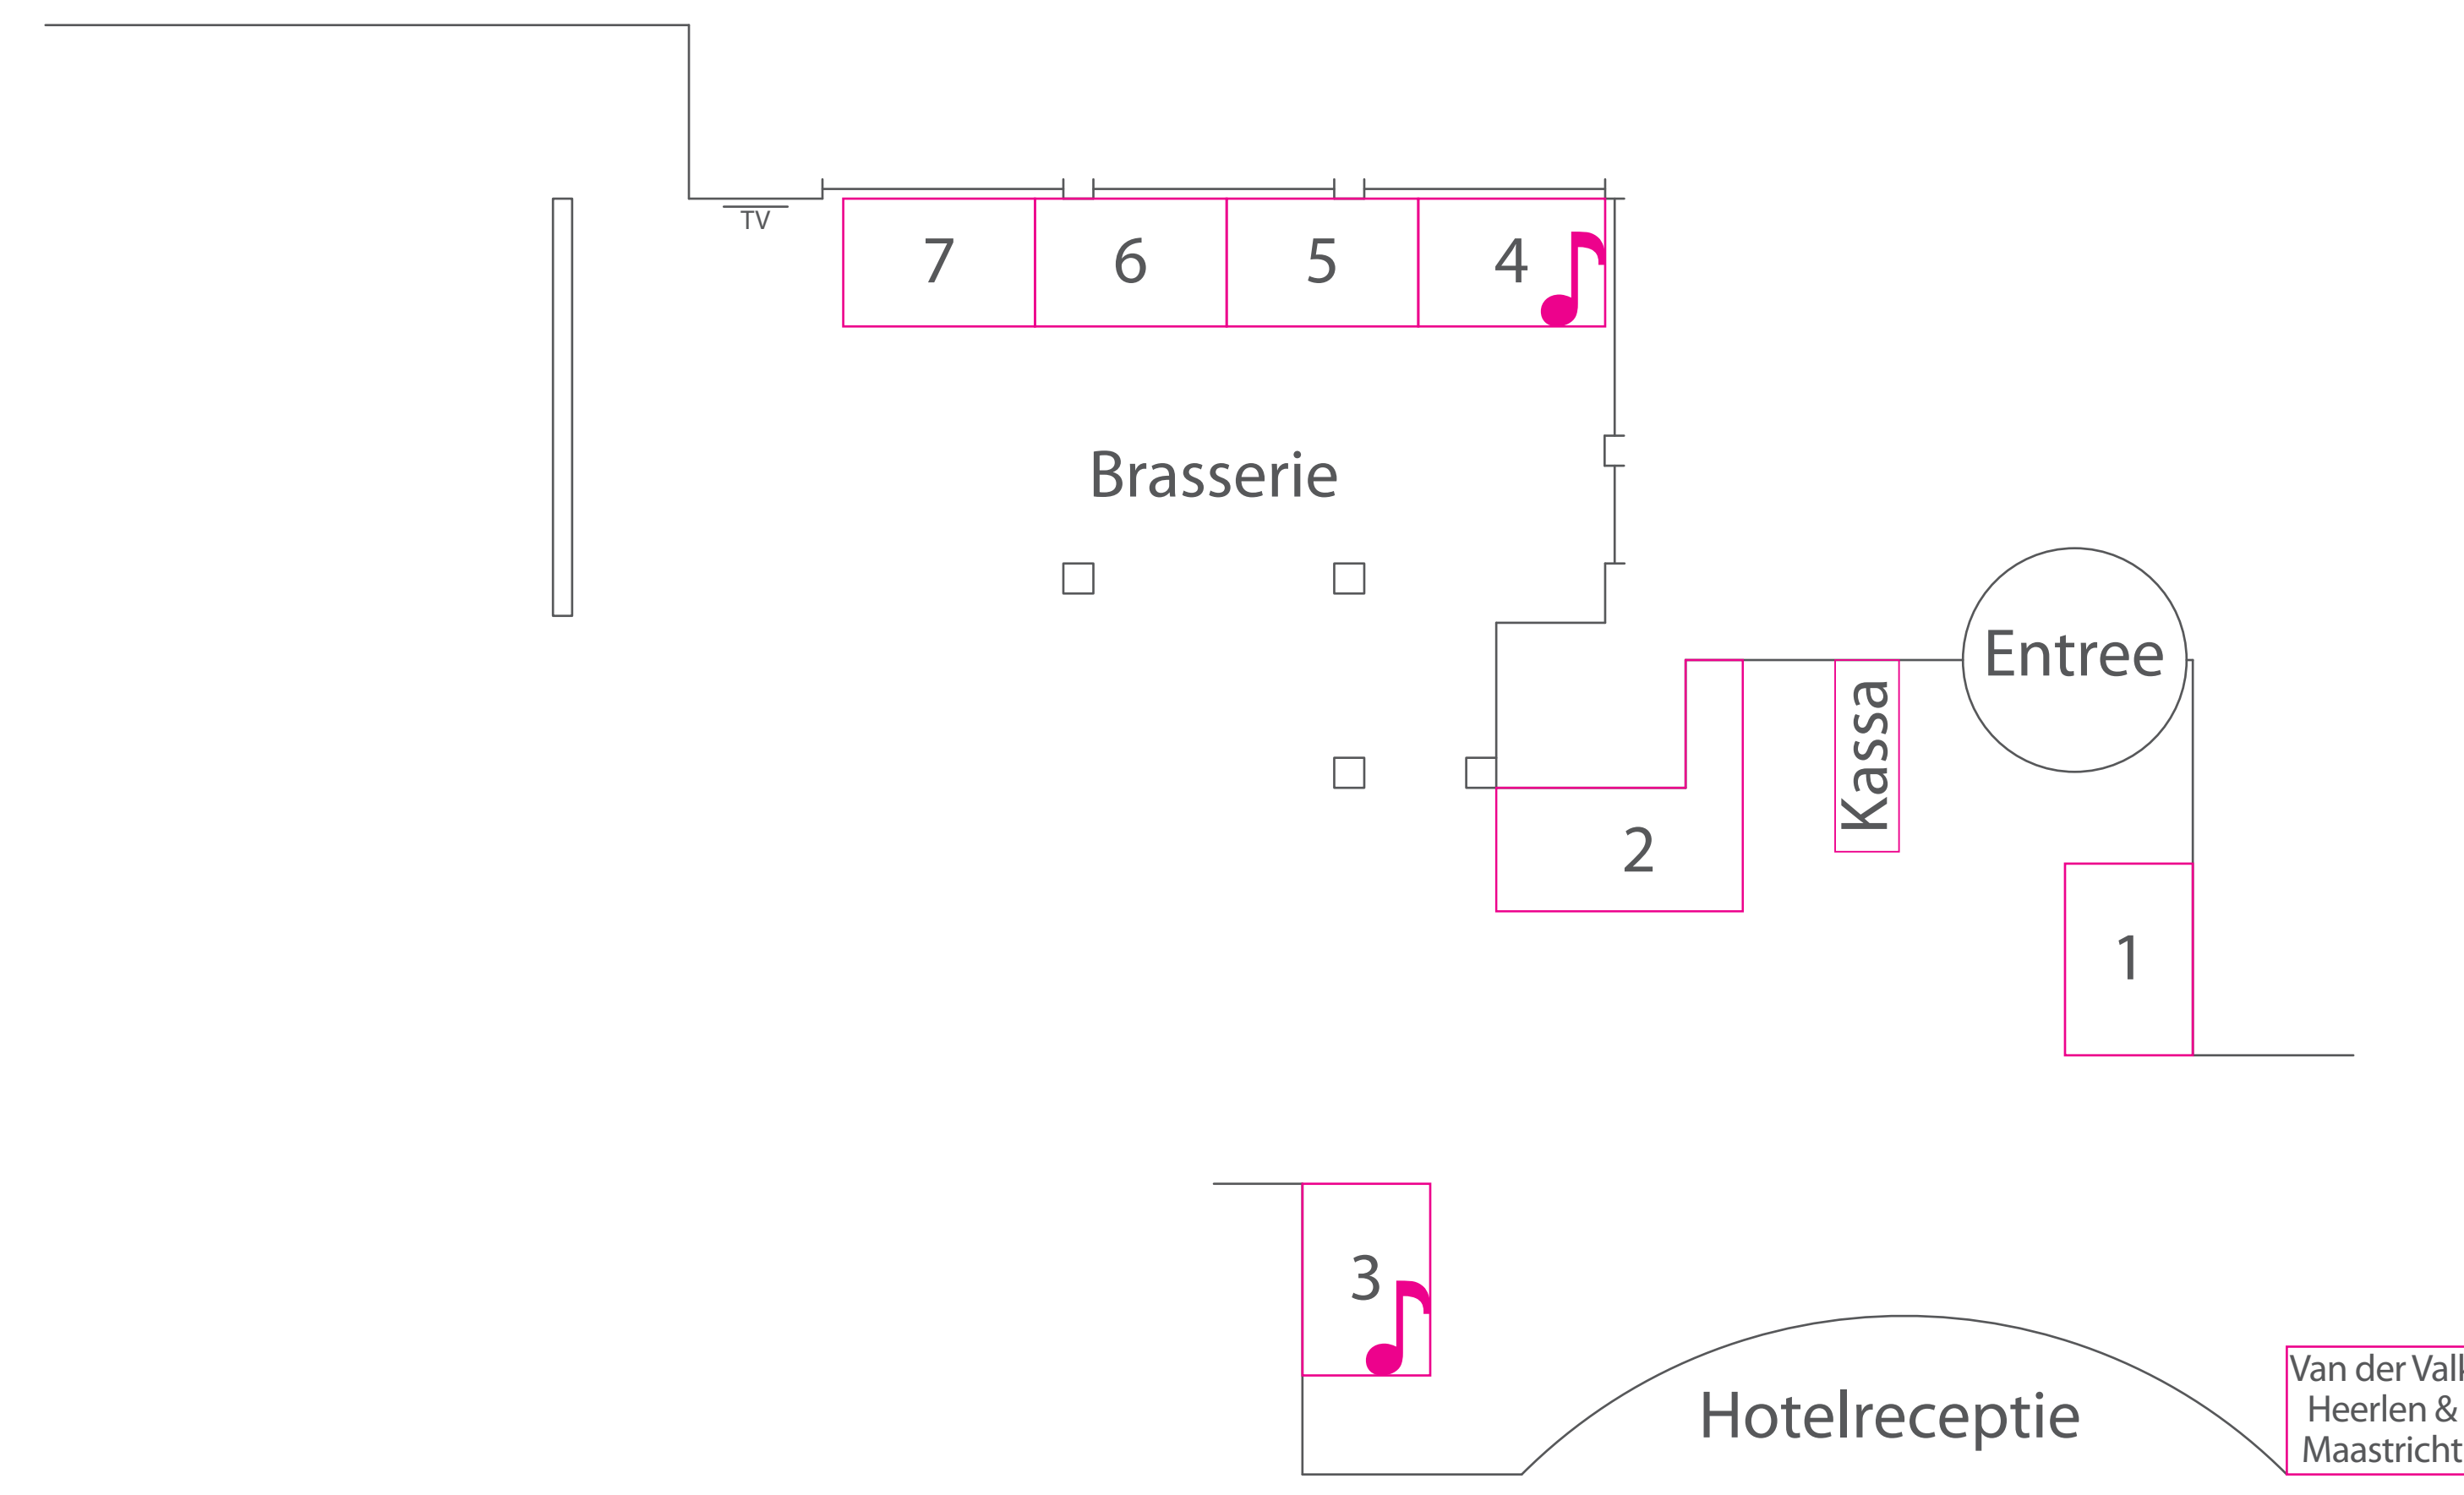

Souterain

Begane grond

Kasteel

🎵 = Gereserveerd voor muziekstands